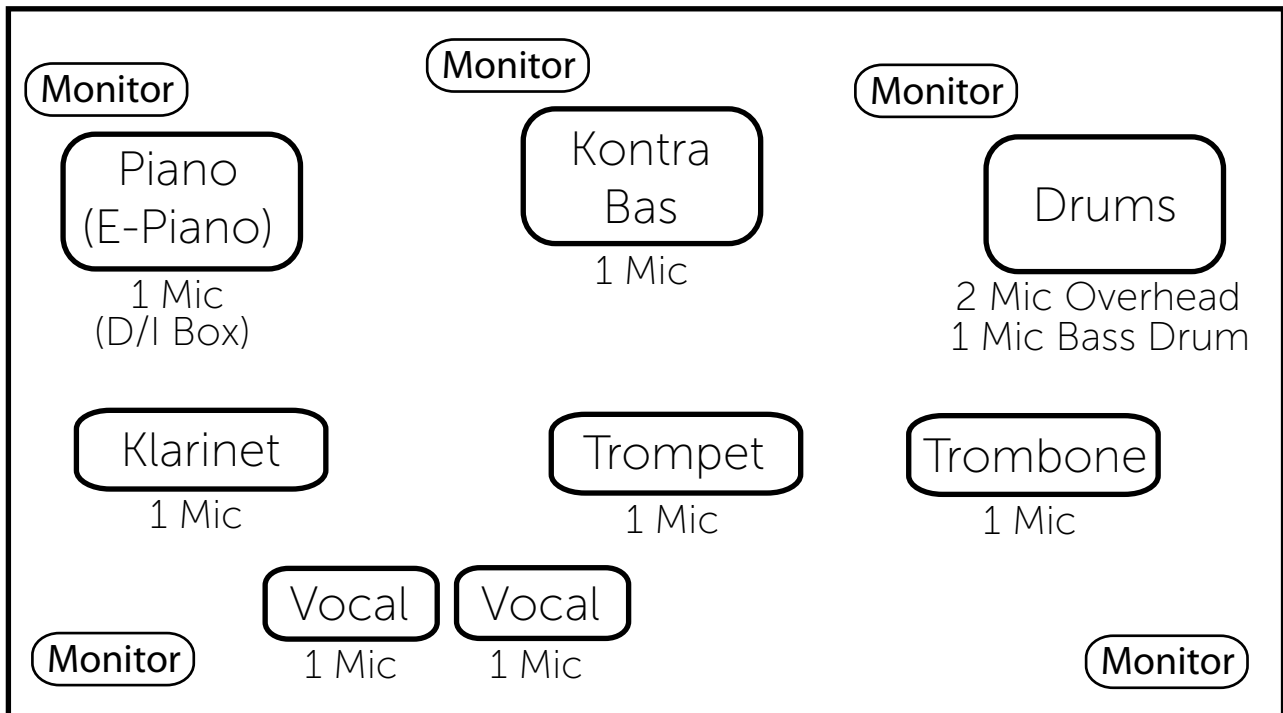

Norbert Susemihl's Joyful Gumbo

- New Orleans Jazz & Blues Band -

Sceneplan

Scenestørrelse ca. 6x4 meter

Mixer indstillinger:

Equalisation in dB omkring:

	Diskant:	Mid:	Bas:
Trompete	- 8	0	+ 6
Klarinet	- 3	0	+ 6
Trombone	- 8	0	+ 6
Vocal	+ 2	0	+ 4
Kontra Bas	0	- 5	+ 3
Piano (E-Piano)	0	- 5	+ 3
Drums Overhead + Snarre	- 3	0	+ 3
Drums Bass Drum	- 3	- 3	+ 3

Monitorer til piano, bas, drums,
og 2 til front-line til venstre og til højre.